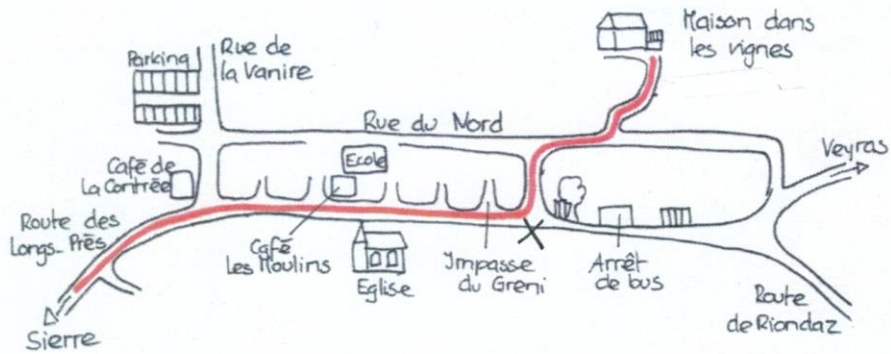

Plan d'accès depuis la sortie d'autoroute Sierre Ouest

Adresse : Rue du Nord 23 – 3960 Muraz/Sierre

Tél. 079 645 79 04

Plan d'accès de Muraz/Sierre

N'utilisez pas de GPS pour trouver la maison, car il vous mènera dans une impasse !