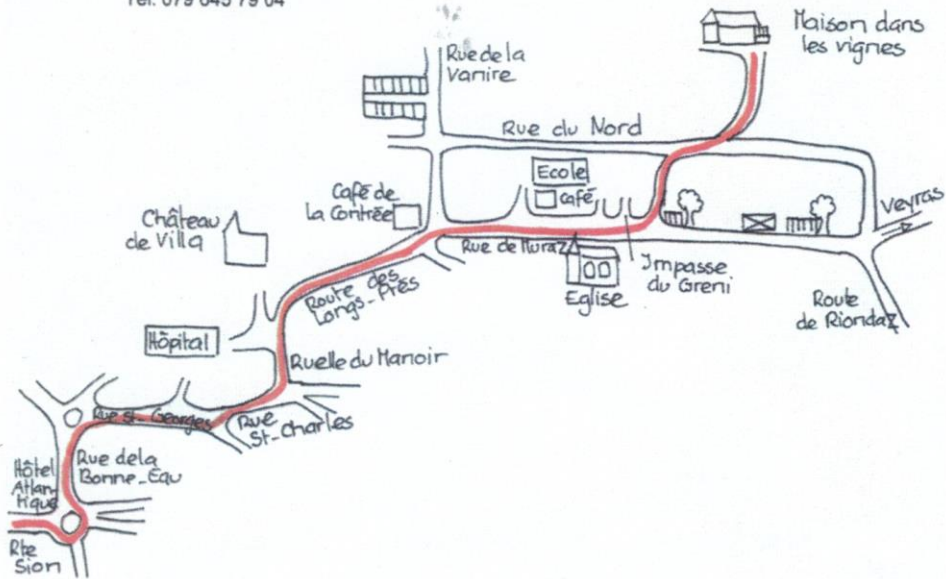

Plan d'accès depuis la sortie d'autoroute Sierre Ouest

Adresse : Rue du Nord 23 – 3960 Muraz/Sierre

Tél. 079 645 79 04

Plan d'accès de Muraz/Sierre

N'utilisez pas de GPS pour trouver la maison, car il vous mènera dans une impasse !